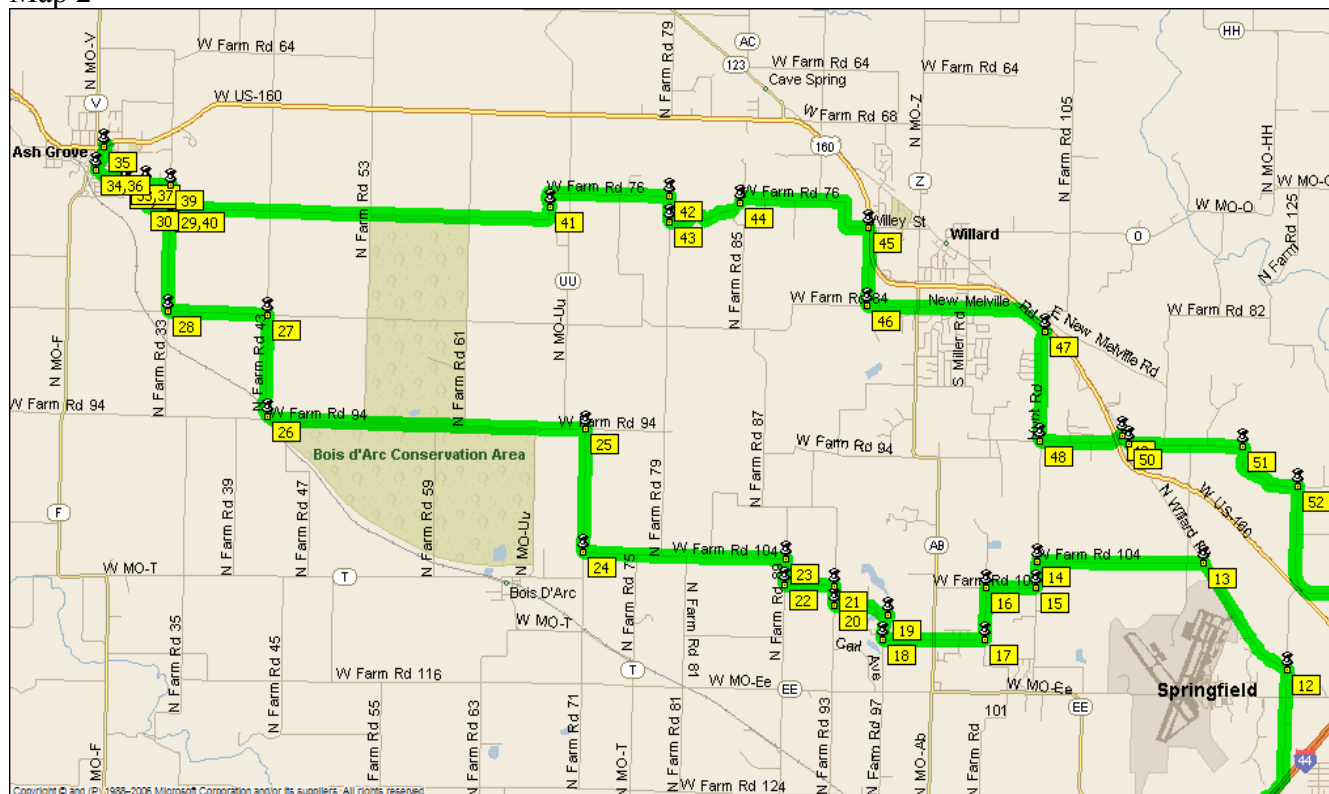

# Springfield-Ash Grove-Willard-Springfield 49.4miles

## Map 1

## Map 2

Springfield-Ash Grove-Willard-Springfield 49.4miles

### Ash Grove Detail