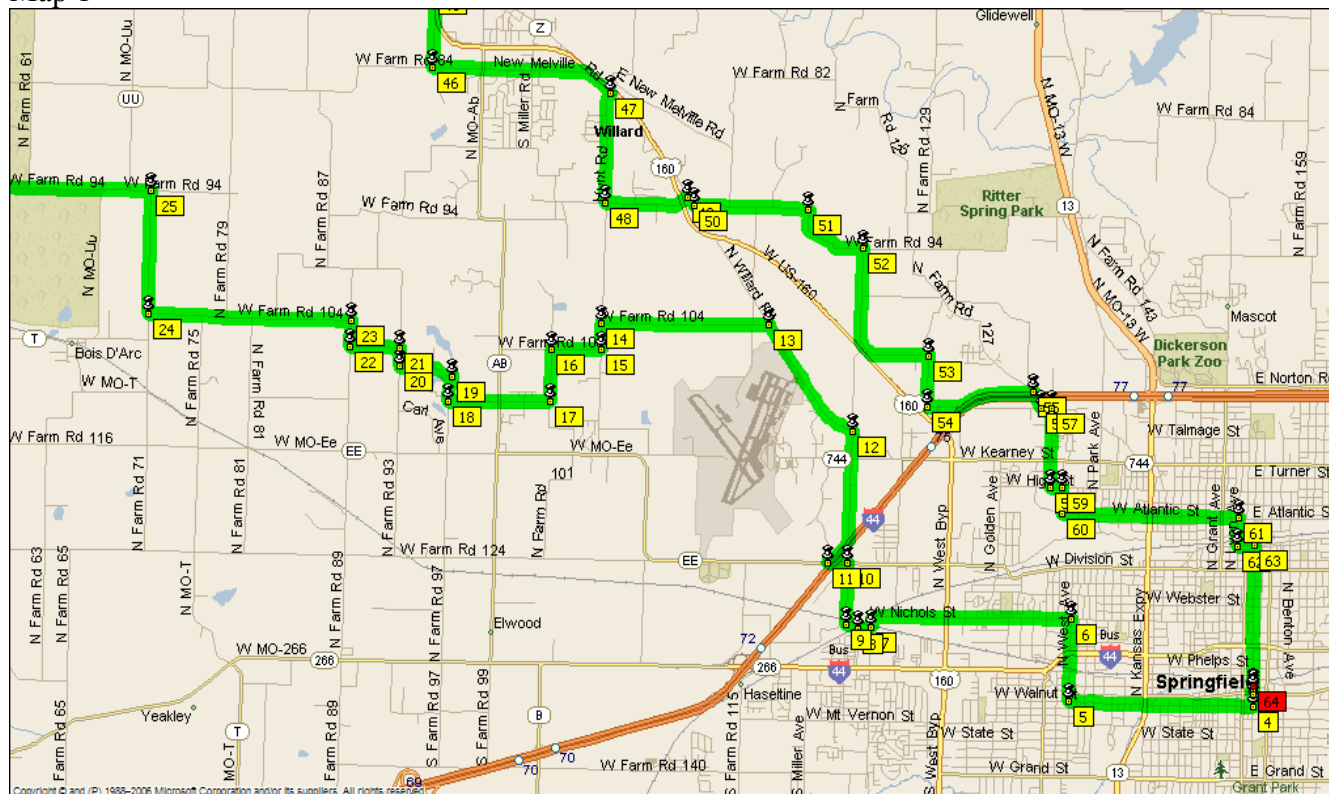

# Springfield-Ash Grove-Willard-Springfield 49.4miles

## Map 1

## Map 2

Springfield-Ash Grove-Willard-Springfield 49.4miles

### Ash Grove Detail