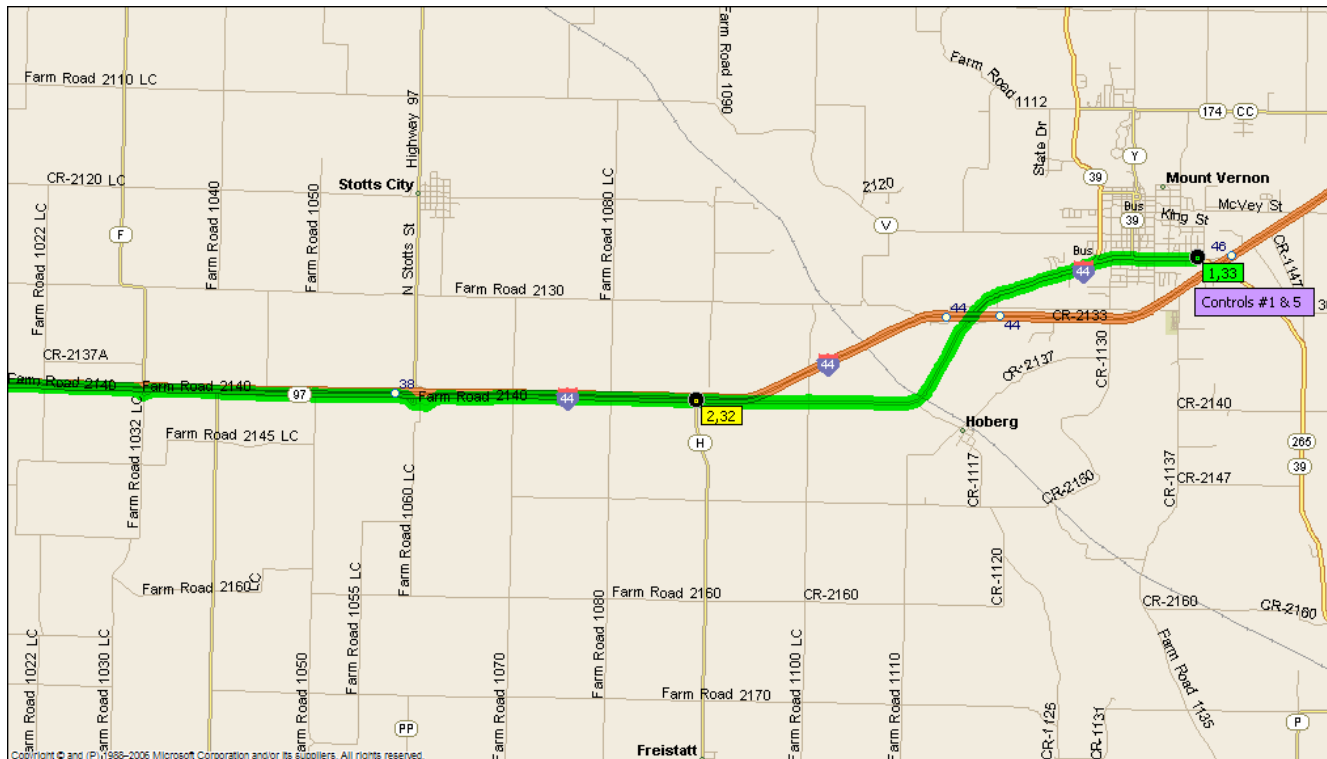

Tailight 134K Permanent Populaire

MAP 1

MAP 2

Taillight 134K Permanent Populaire

MAP 3