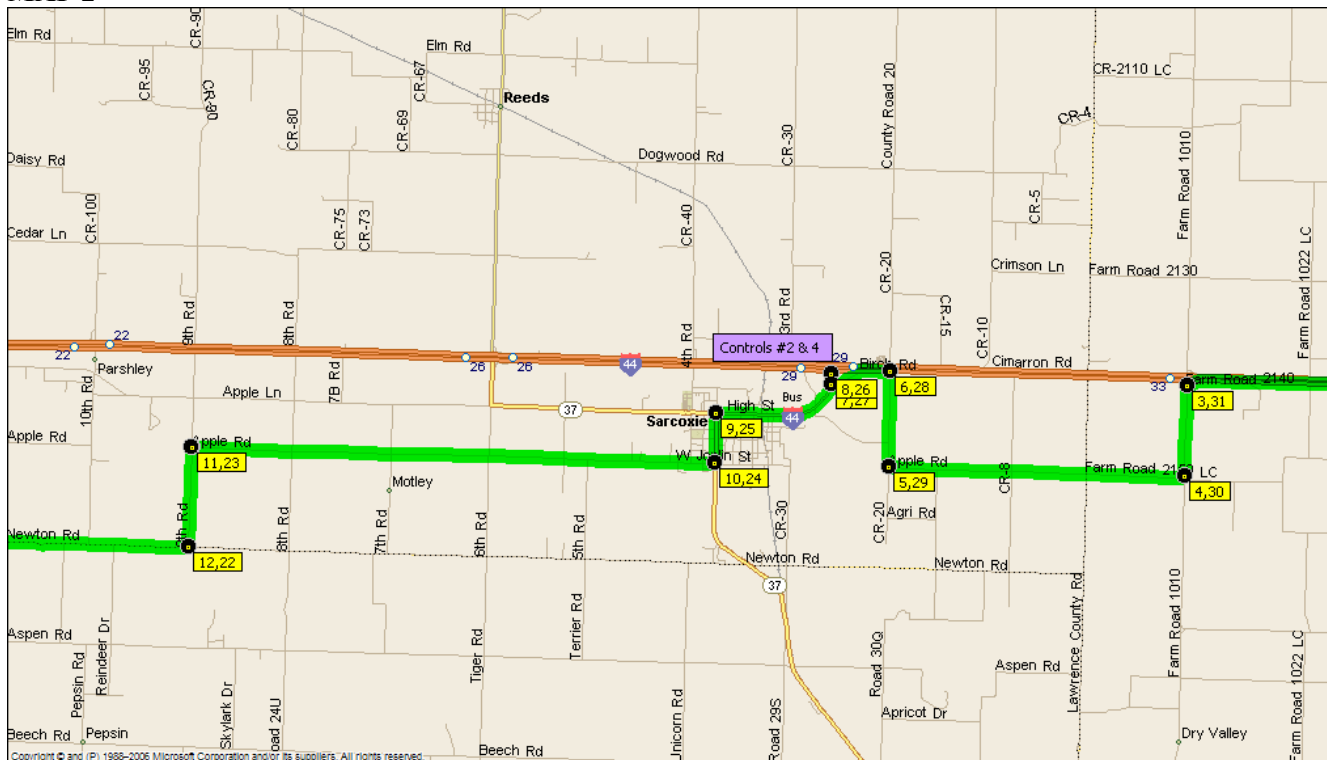

Tailight 134K Permanent Populaire

MAP 1

MAP 2

Taillight 134K Permanent Populaire

MAP 3