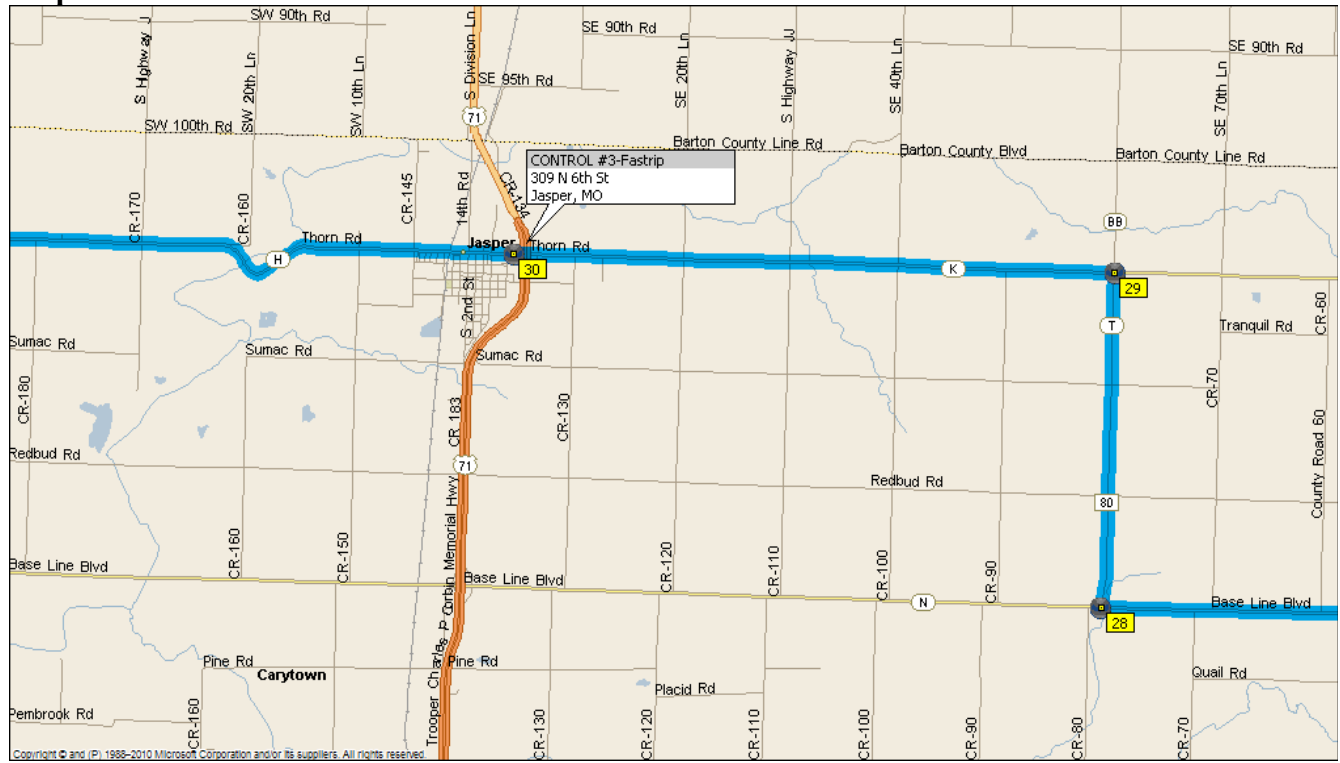

Springfield 300K Brevet (RUSA Route #682)

Map 1

Map 2

Springfield 300K Brevet (RUSA Route #682)

Map 5

Map 6

Springfield 300K Brevet (RUSA Route #682)

Map 7

Map 8

Springfield 300K Brevet (RUSA Route #682)

Map 9

Map 10