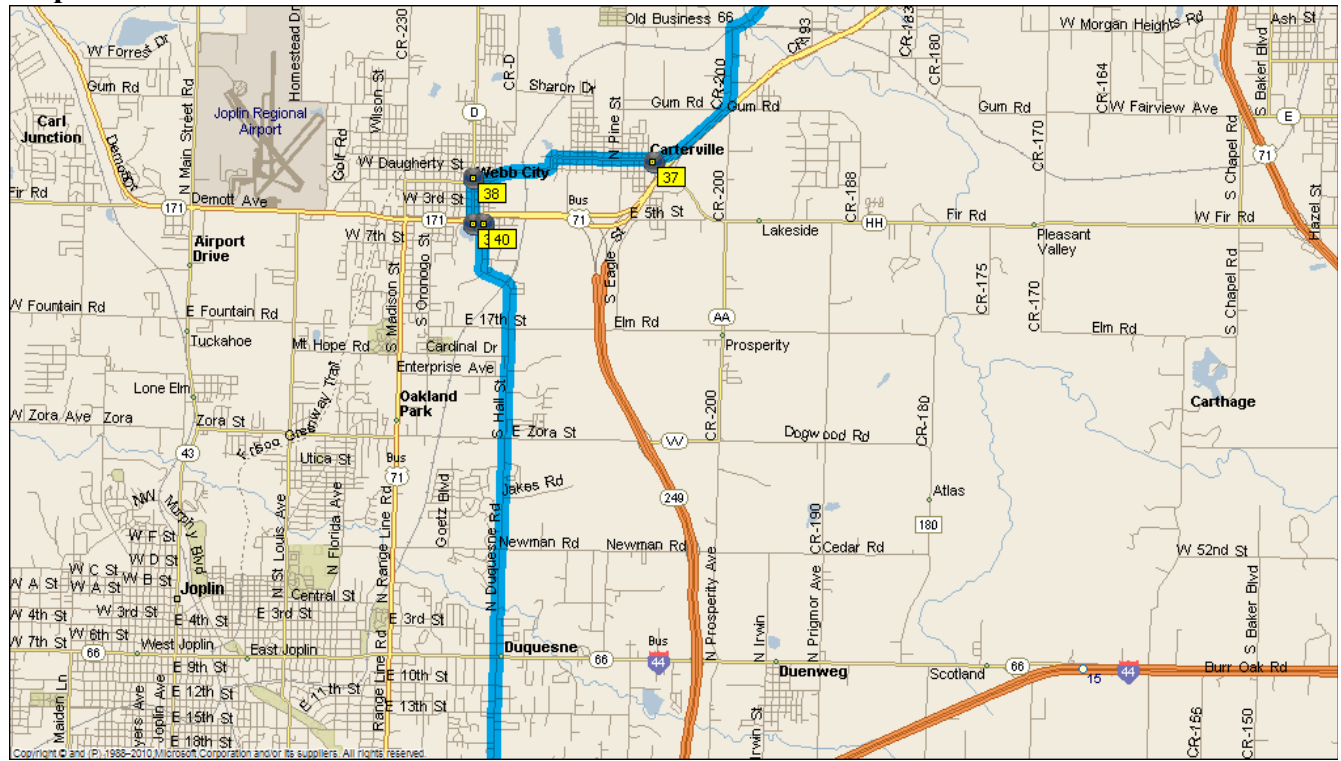

Springfield 300K Brevet (RUSA Route #682)

Map 1

Map 2

Springfield 300K Brevet (RUSA Route #682)

Map 5

Map 6

Springfield 300K Brevet (RUSA Route #682)

Map 7

Map 8

Springfield 300K Brevet (RUSA Route #682)

Map 9

Map 10