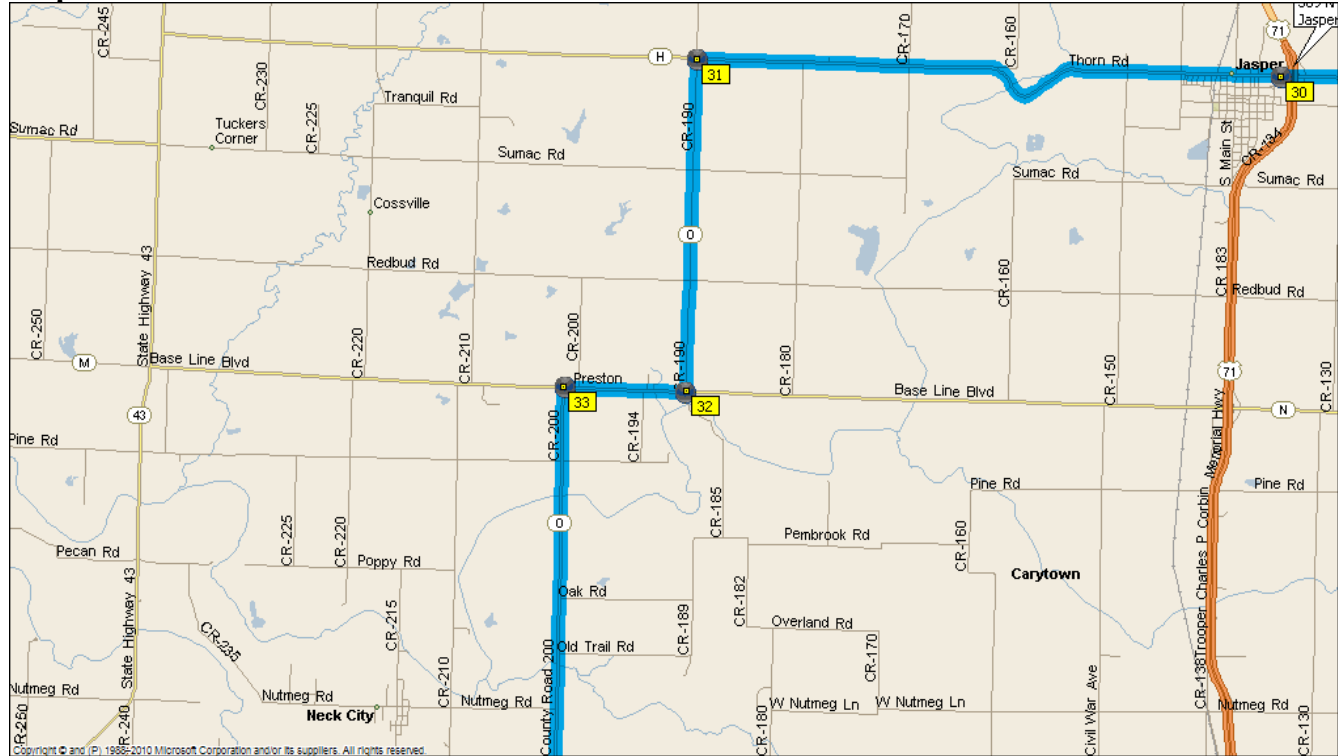

Springfield 300K Brevet (RUSA Route #682)

Map 1

Map 2

Springfield 300K Brevet (RUSA Route #682)

Map 5

Map 6

Springfield 300K Brevet (RUSA Route #682)

Map 7

Map 8

Springfield 300K Brevet (RUSA Route #682)

Map 9

Map 10