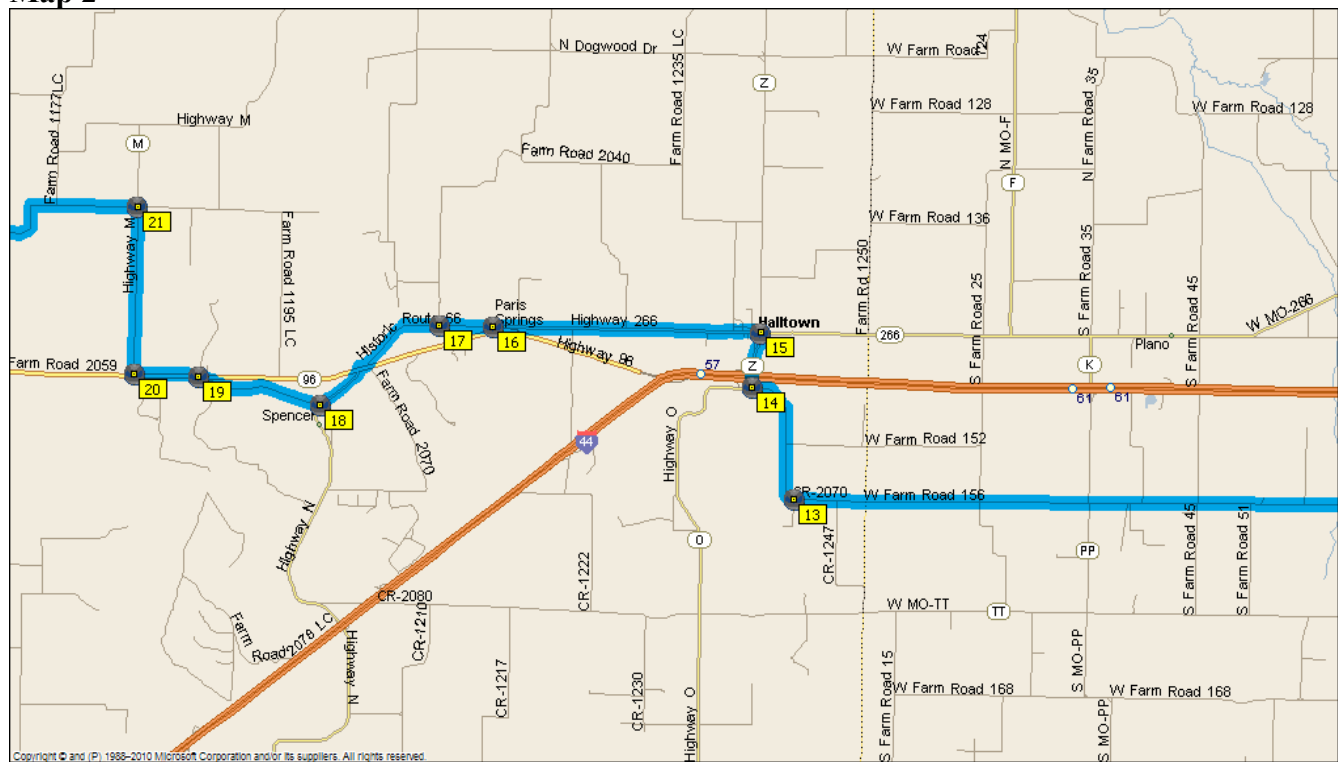

Springfield 300K Brevet (RUSA Route #682)

Map 1

Map 2

Springfield 300K Brevet (RUSA Route #682)

Map 5

Map 6

Springfield 300K Brevet (RUSA Route #682)

Map 7

Map 8

Springfield 300K Brevet (RUSA Route #682)

Map 9

Map 10