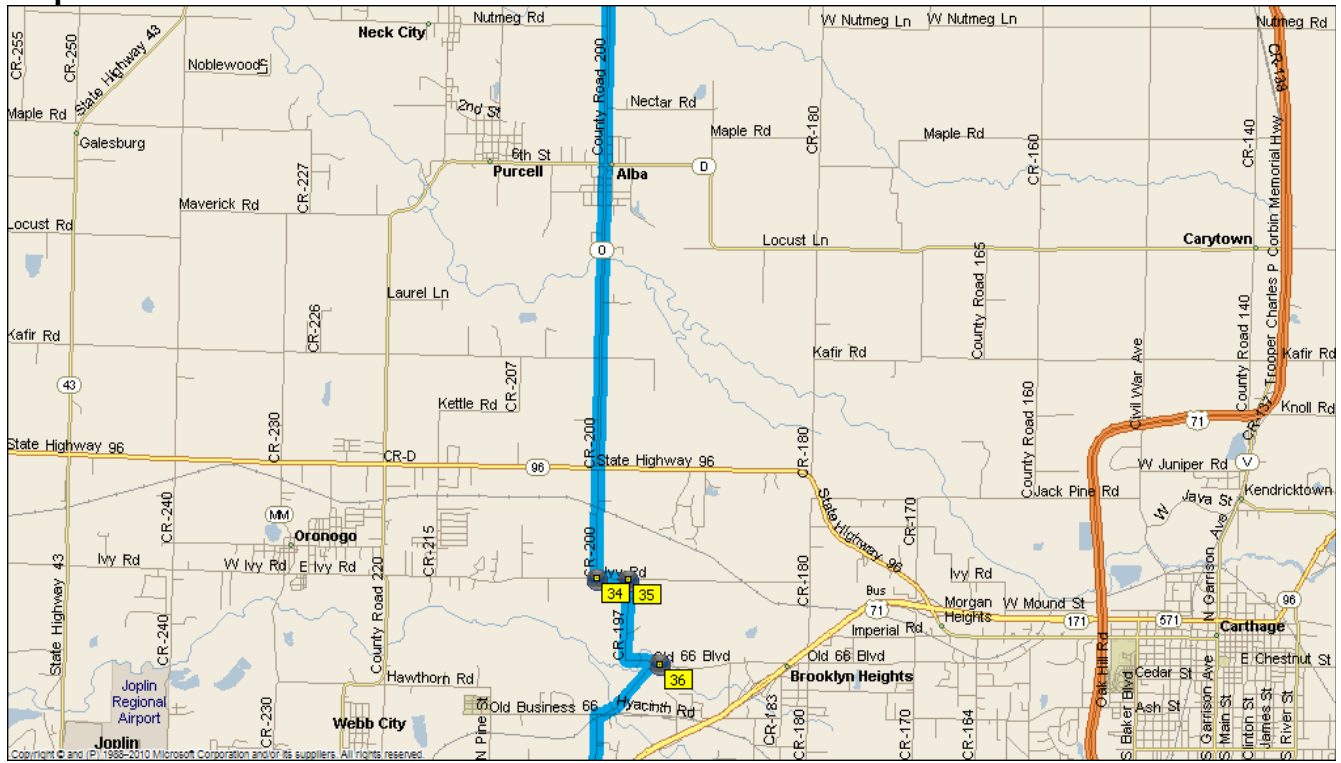

Springfield 300K Brevet (RUSA Route #682)

Map 1

Map 2

Springfield 300K Brevet (RUSA Route #682)

Map 5

Map 6

Springfield 300K Brevet (RUSA Route #682)

Map 7

Map 8

Springfield 300K Brevet (RUSA Route #682)

Map 9

Map 10