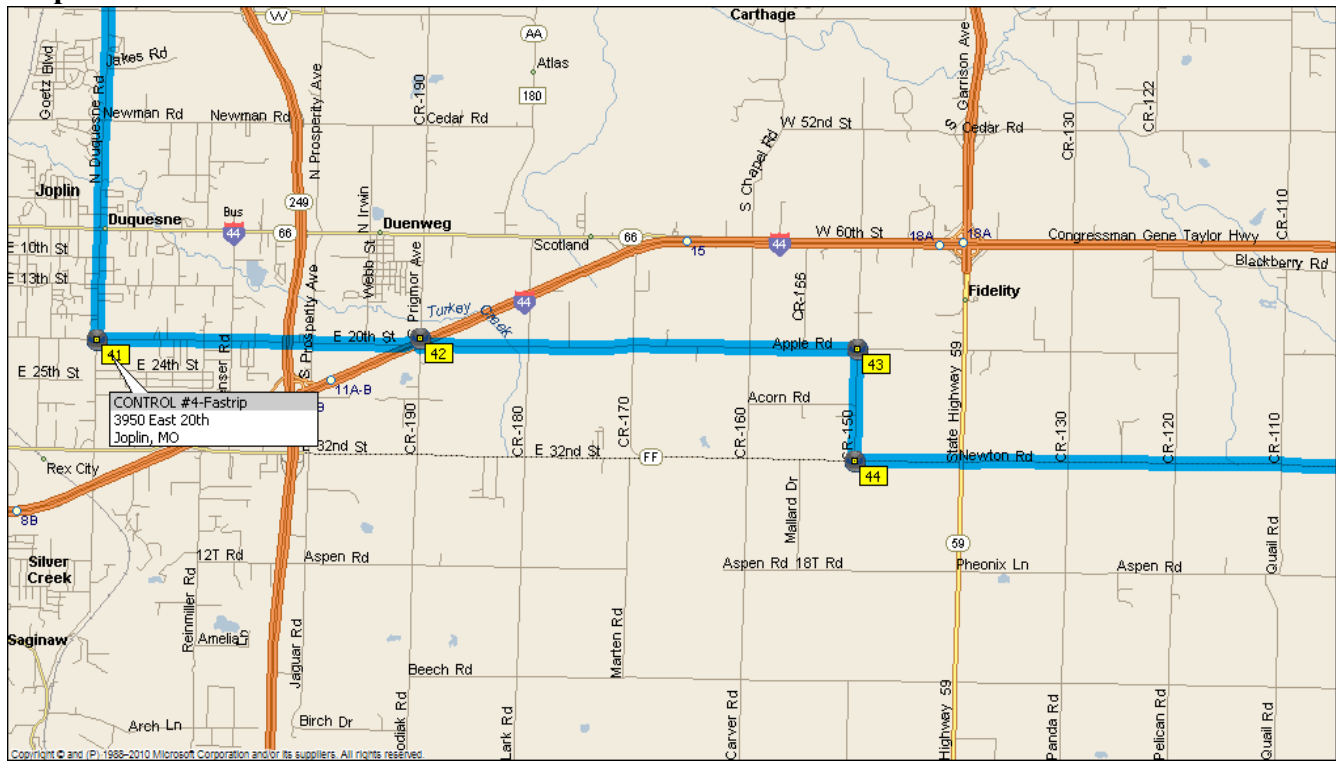

Springfield 300K Brevet (RUSA Route #682)

Map 1

Map 2

Springfield 300K Brevet (RUSA Route #682)

Map 5

Map 6

Springfield 300K Brevet (RUSA Route #682)

Map 7

Map 8

Springfield 300K Brevet (RUSA Route #682)

Map 9

Map 10